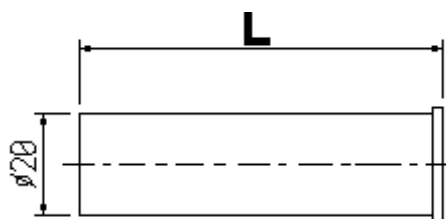

S6/001
campana / sleeve
C3210A-66SZ

S6/003
martelletto / toggle
C3220A-67SZ

S6/011
Anello / Ring
C3260-66SZ

S6/008
Boccola portamolle /
bush
D3290-66SZ

S6/009
Ghiera / Nut
D3250A-66SZ

S6/030R
rullo / roller

S6/030P
perno / pin