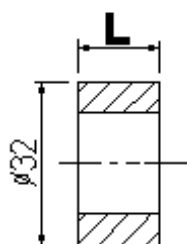

S6/001
campana / sleeve
C3210A-66SZ

S6/003
martelletto / toggle
C3220A-67SZ

S6/011
Anello / Ring
C3260-66SZ

S6/008
Boccola portamolle /
bush
D3290-66SZ

S6/009
Ghiera / Nut
D3250A-66SZ

S6/030R
rullo / roller

S6/030P
perno / pin