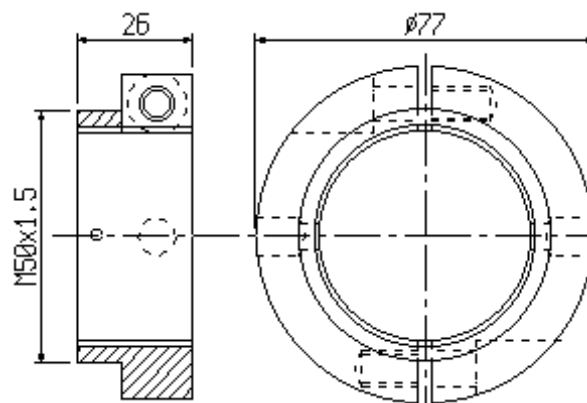

S3/011  
anello / ring  
375

S3/007  
anello / ring  
383

S3/008  
Boccola portamolte  
Belleville washer ring  
334

S3/090  
Molle a tazza / Belleville washer  
335

S3/009  
Ghiera registraz. Molle / Nut  
SE25d337a