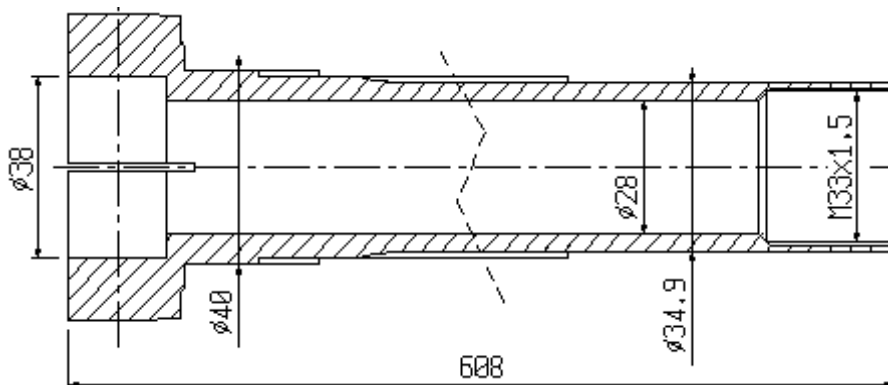

S3/012
tubo avanzamento / feed tube
342