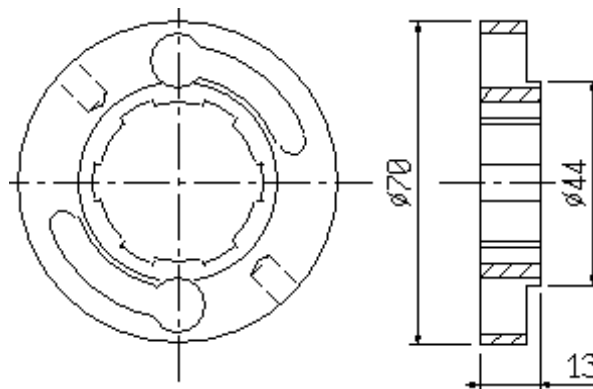

S3/013
Bronzina scanalata
Bronze bush
382