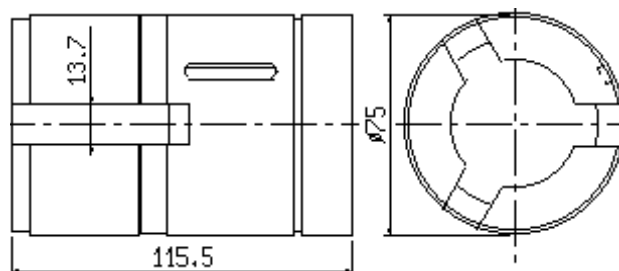

S3/011  
anello / ring  
375

S3/007  
anello / ring  
383

S3/008  
Boccola portamolte  
Belleville washer ring  
334

S3/090  
Molle a tazza / Belleville washer  
335

S3/009  
Ghiera registraz. Molle / Nut  
SE25d337a