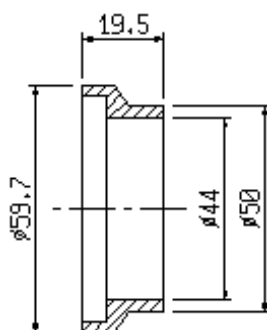

S3/007
anello / ring
383