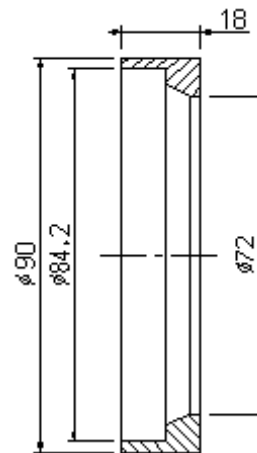

# **SCHÜTTE SE25**

**APPARECCHIATURE E PARTI DI RICAMBI**

**ATTACHMENTS AND SPARE PARTS**

**EINRICHTUNGEN UND ERSATZTEILE**

S3/001  
campana / sleeve  
SE25d376

S3/002  
campana / sleeve  
SE25d376b

S3/003  
martelletto / toggle  
SE25d390a

S3/011  
anello / ring  
375

S3/007  
anello / ring  
383

S3/008  
Boccola portamolte  
Belleville washer ring  
334

S3/090  
Molle a tazza / Belleville washer  
335

S3/009  
Ghiera registraz. Molle / Nut  
SE25d337a