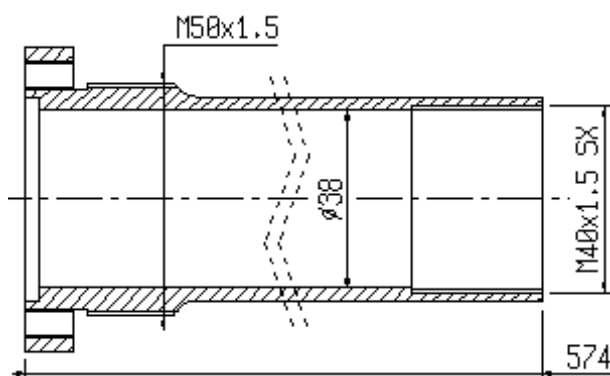

S3/010
tubo portapinza / collet tube
341