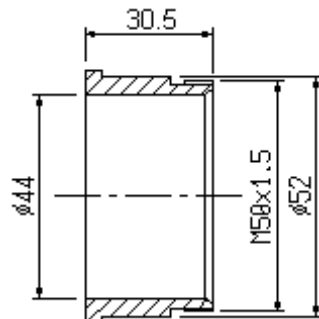

S3/008
Boccola portamolte
Belleville washer ring
334