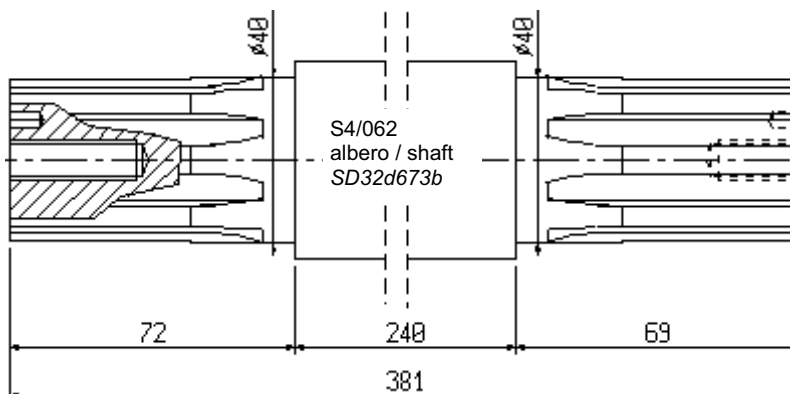

S4/007A
boccola / sleeve
372

S4/055
Z42 ingranaggio /gear
VD25d689

S4/055B
Z45 ingranaggio /gear
SD25d689

S4/059
Z40 ingranaggio /gear
SD25d685

S4/060
Z70 ingranaggio / gear
SD32c687c

ALTRI PARTICOLARI FORNIBILISU RICHIESTA:
OTHER ITEMS AVAILABLE ON DEMAND: