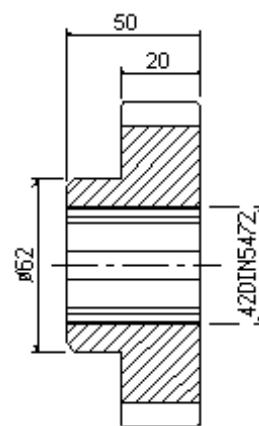

ATTACHMENTS AND SPARE PARTS

EINRICHTUNGEN UND ERSATZTEILE

S4/001
campana / sleeve SD32
376+329

S4/003
martelletto / toggle
390

S4/001B
campana / sleeve SD25
376+329

S4/008B
anello / ring
383

S4/011
anello / ring

S4/007A
boccola / sleeve
372

S4/055
Z42 ingranaggio /gear
VD25d689

S4/055B
Z45 ingranaggio /gear
SD25d689

S4/059
Z40 ingranaggio /gear
SD25d685

S4/060
Z70 ingranaggio / gear
SD32c687c

ALTRI PARTICOLARI FORNIBILISU RICHIESTA:
OTHER ITEMS AVAILABLE ON DEMAND: