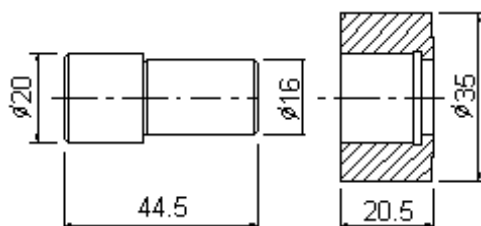

S4/030P
perno / pin

S4/030R
rullo / roller