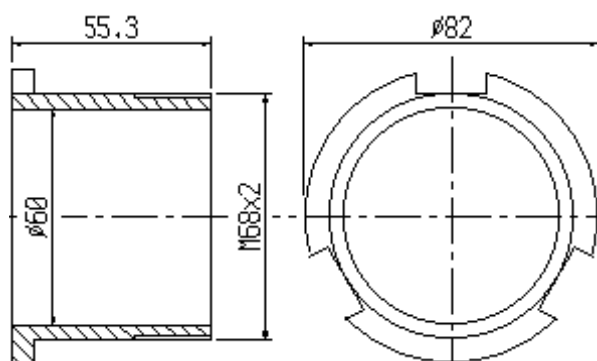

ATTACHMENTS AND SPARE PARTS

EINRICHTUNGEN UND ERSATZTEILE

S4/001
campana / sleeve SD32
376+329

S4/003
martelletto / toggle
390

S4/001B
campana / sleeve SD25
376+329

S4/008B
anello / ring
383

S4/011
anello / ring