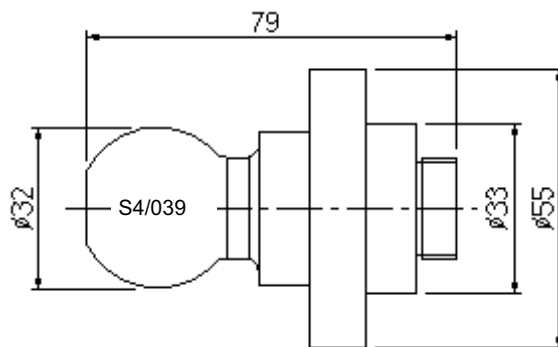

S4/007A
boccola / sleeve
372

S4/055
Z42 ingranaggio /gear
VD25d689

S4/055B
Z45 ingranaggio /gear
SD25d689

S4/059
Z40 ingranaggio /gear
SD25d685

S4/060
Z70 ingranaggio / gear
SD32c687c

ALTRI PARTICOLARI FORNIBILISU RICHIESTA:
OTHER ITEMS AVAILABLE ON DEMAND: