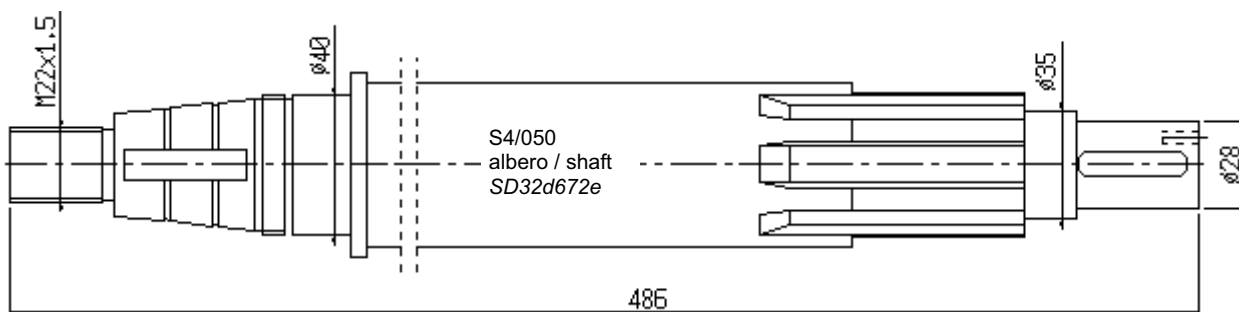

S4/055
Z42 ingranaggio /gear
VD25d689