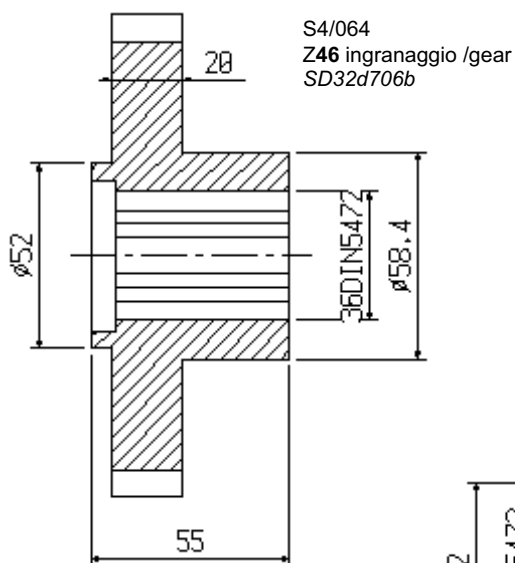

ATTACHMENTS AND SPARE PARTS

EINRICHTUNGEN UND ERSATZTEILE

S4/001
campana / sleeve SD32
376+329

S4/003
martelletto / toggle
390

S4/001B
campana / sleeve SD25
376+329

S4/008B
anello / ring
383

S4/011
anello / ring

S4/007A
boccola / sleeve
372

S4/055
Z42 ingranaggio /gear
VD25d689

S4/055B
Z45 ingranaggio /gear
SD25d689

S4/059
Z40 ingranaggio /gear
SD25d685

S4/060
Z70 ingranaggio / gear
SD32c687c

ALTRI PARTICOLARI FORNIBILISU RICHIESTA:
OTHER ITEMS AVAILABLE ON DEMAND:

SD32d1384 ingranaggio / gear
SD32d1382 ingranaggio / gear
SD32d3108d ingranaggio / gear
SD32c687a ingranaggio / gear
SD32d1815 ingranaggio / gear
SD32d690 ingranaggio / gear

S4/030P
perno / pin

S4/030R
rullo / roller

S4/031P
perno / pin

S4/031R
rullo / roller

S4/010
tubo portapinza / collet tube
341

S4/056
albero / shaft

S4/058
albero / shaft
SD63d121a