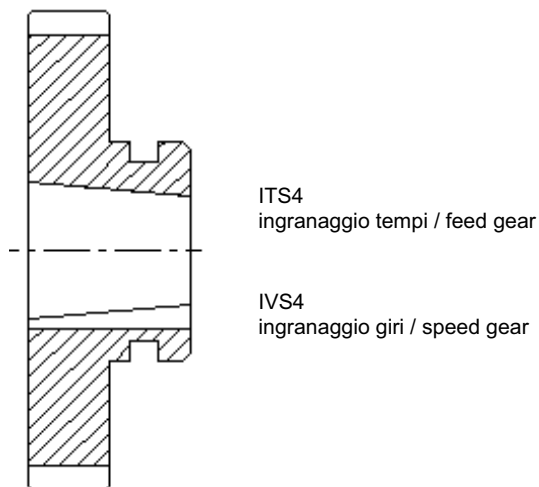

ATTACHMENTS AND SPARE PARTS

EINRICHTUNGEN UND ERSATZTEILE

S4/001
campana / sleeve SD32
376+329

S4/003
martelletto / toggle
390

S4/001B
campana / sleeve SD25
376+329

S4/008B
anello / ring
383

S4/011
anello / ring

S4/007A
boccola / sleeve
372

S4/055
Z42 ingranaggio /gear
VD25d689

S4/055B
Z45 ingranaggio /gear
SD25d689

S4/059
Z40 ingranaggio /gear
SD25d685

S4/060
Z70 ingranaggio / gear
SD32c687c

ALTRI PARTICOLARI FORNIBILISU RICHIESTA:
OTHER ITEMS AVAILABLE ON DEMAND: