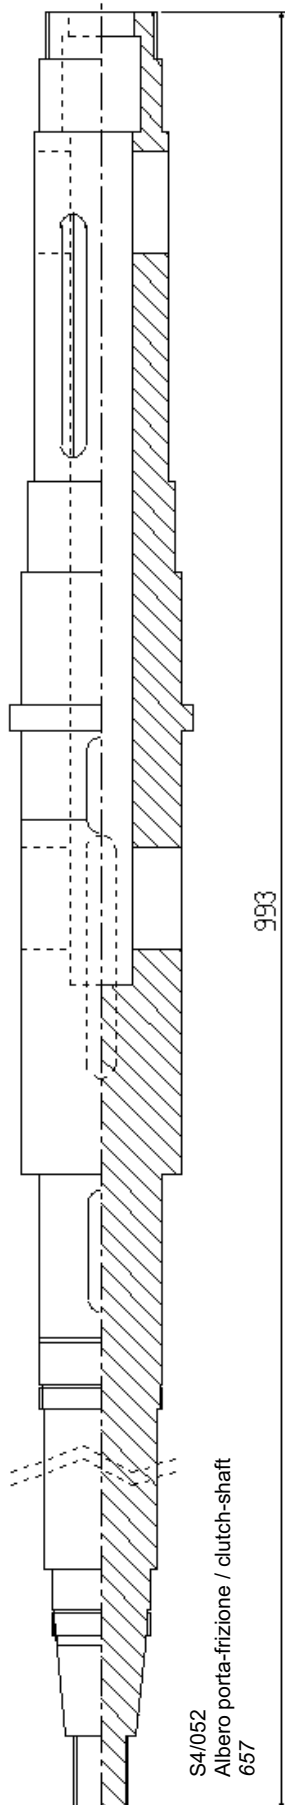

ATTACHMENTS AND SPARE PARTS

EINRICHTUNGEN UND ERSATZTEILE

S4/001
campana / sleeve SD32
376+329

S4/003
martelletto / toggle
390

S4/001B
campana / sleeve SD25
376+329

S4/008B
anello / ring
383

S4/011
anello / ring

S4/007A
boccola / sleeve
372

S4/055
Z42 ingranaggio /gear
VD25d689

S4/055B
Z45 ingranaggio /gear
SD25d689

S4/059
Z40 ingranaggio /gear
SD25d685

S4/060
Z70 ingranaggio / gear
SD32c687c

ALTRI PARTICOLARI FORNIBILISU RICHIESTA:
OTHER ITEMS AVAILABLE ON DEMAND:

SD32d1384 ingranaggio / gear
SD32d1382 ingranaggio / gear
SD32d3108d ingranaggio / gear
SD32c687a ingranaggio / gear
SD32d1815 ingranaggio / gear
SD32d690 ingranaggio / gear

S4/030P
perno / pin

S4/030R
rullo / roller

S4/031P
perno / pin

S4/031R
rullo / roller

S4/010
tubo portapinza / collet tube
341

S4/056
albero / shaft

S4/058
albero / shaft
SD63d121a