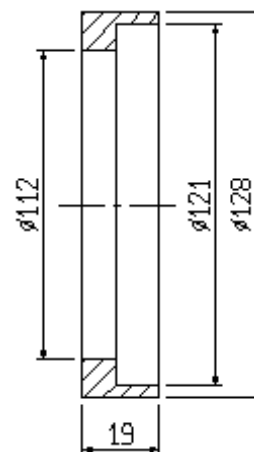

ATTACHMENTS AND SPARE PARTS

EINRICHTUNGEN UND ERSATZTEILE

S4/001
campana / sleeve SD32
376+329

S4/003
martelletto / toggle
390

S4/001B
campana / sleeve SD25
376+329

S4/008B
anello / ring
383

S4/011
anello / ring

S4/007A
boccola / sleeve
372

S4/055
Z42 ingranaggio /gear
VD25d689

S4/055B
Z45 ingranaggio /gear
SD25d689

S4/059
Z40 ingranaggio /gear
SD25d685

S4/060
Z70 ingranaggio / gear
SD32c687c

ALTRI PARTICOLARI FORNIBILISU RICHIESTA:
OTHER ITEMS AVAILABLE ON DEMAND: