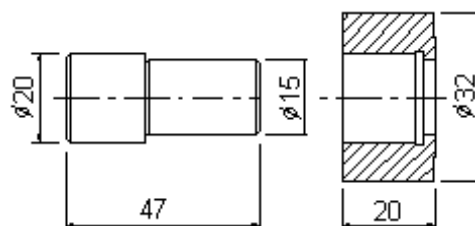

S4/031P
perno / pin

S4/031R
rullo / roller