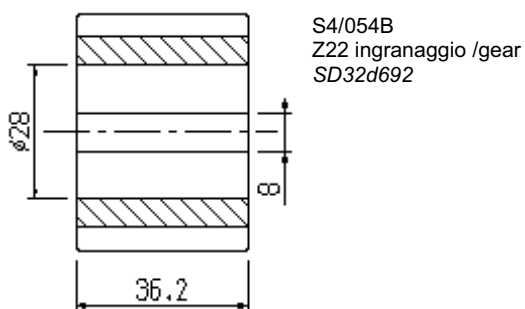

S4/007A
boccola / sleeve
372

S4/055
Z42 ingranaggio /gear
VD25d689

S4/055B
Z45 ingranaggio /gear
SD25d689

S4/059
Z40 ingranaggio /gear
SD25d685

S4/060
Z70 ingranaggio / gear
SD32c687c

ALTRI PARTICOLARI FORNIBILISU RICHIESTA:
OTHER ITEMS AVAILABLE ON DEMAND: