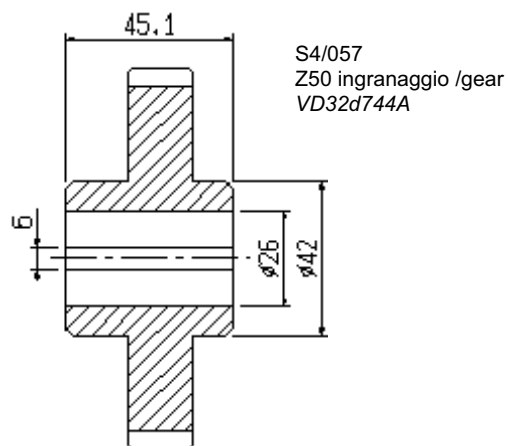

ATTACHMENTS AND SPARE PARTS

EINRICHTUNGEN UND ERSATZTEILE

S4/001
campana / sleeve SD32
376+329

S4/003
martelletto / toggle
390

S4/001B
campana / sleeve SD25
376+329

S4/008B
anello / ring
383

S4/011
anello / ring

S4/007A
boccola / sleeve
372

S4/055
Z42 ingranaggio /gear
VD25d689

S4/055B
Z45 ingranaggio /gear
SD25d689

S4/059
Z40 ingranaggio /gear
SD25d685

S4/060
Z70 ingranaggio / gear
SD32c687c

ALTRI PARTICOLARI FORNIBILISU RICHIESTA:
OTHER ITEMS AVAILABLE ON DEMAND: