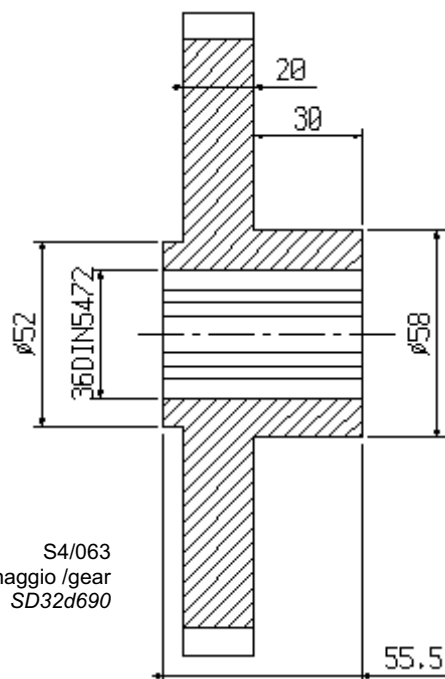

ATTACHMENTS AND SPARE PARTS

EINRICHTUNGEN UND ERSATZTEILE

S4/001
campana / sleeve SD32
376+329

S4/003
martelletto / toggle
390

S4/001B
campana / sleeve SD25
376+329

S4/008B
anello / ring
383

S4/011
anello / ring

S4/007A
boccola / sleeve
372

S4/055
Z42 ingranaggio /gear
VD25d689

S4/055B
Z45 ingranaggio /gear
SD25d689

S4/059
Z40 ingranaggio /gear
SD25d685

S4/060
Z70 ingranaggio / gear
SD32c687c

ALTRI PARTICOLARI FORNIBILISU RICHIESTA:
OTHER ITEMS AVAILABLE ON DEMAND:

S4/031P
perno / pin

S4/031R
rullo / roller

S4/010
tubo portapinza / collet tube
341

S4/056
albero / shaft

S4/058
albero / shaft
SD63d121a