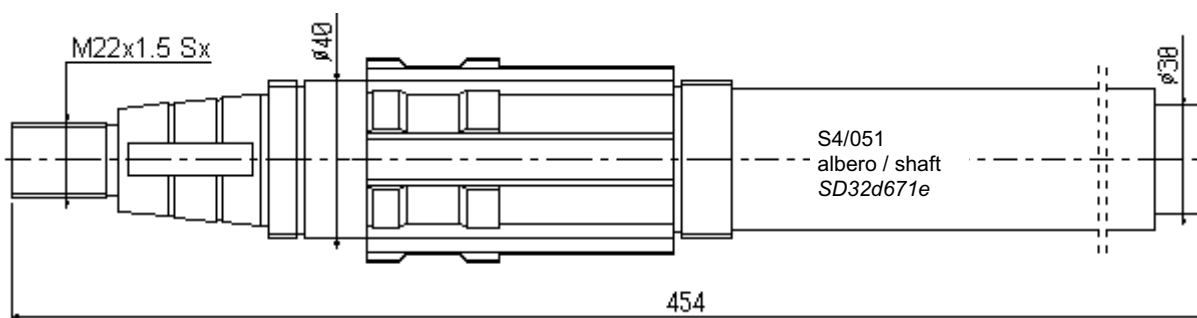

S4/055
Z42 ingranaggio /gear
VD25d689