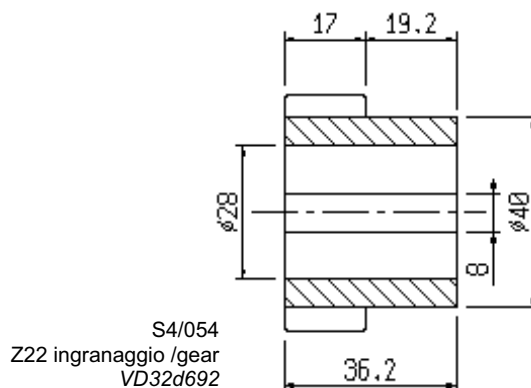

ATTACHMENTS AND SPARE PARTS

EINRICHTUNGEN UND ERSATZTEILE

S4/001
campana / sleeve SD32
376+329

S4/003
martelletto / toggle
390

S4/001B
campana / sleeve SD25
376+329

S4/008B
anello / ring
383

S4/011
anello / ring

S4/007A
boccola / sleeve
372

S4/055
Z42 ingranaggio /gear
VD25d689

S4/055B
Z45 ingranaggio /gear
SD25d689

S4/059
Z40 ingranaggio /gear
SD25d685

S4/060
Z70 ingranaggio / gear
SD32c687c

ALTRI PARTICOLARI FORNIBILISU RICHIESTA:
OTHER ITEMS AVAILABLE ON DEMAND: