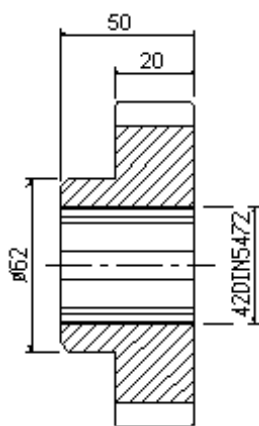

ATTACHMENTS AND SPARE PARTS

EINRICHTUNGEN UND ERSATZTEILE

S4/001
campana / sleeve SD32
376+329

S4/003
martelletto / toggle
390

S4/001B
campana / sleeve SD25
376+329

S4/008B
anello / ring
383

S4/011
anello / ring

S4/007A
boccola / sleeve
372

S4/055
Z42 ingranaggio /gear
VD25d689

S4/055B
Z45 ingranaggio /gear
SD25d689

S4/059
Z40 ingranaggio /gear
SD25d685

S4/060
Z70 ingranaggio / gear
SD32c687c

ALTRI PARTICOLARI FORNIBILISU RICHIESTA:
OTHER ITEMS AVAILABLE ON DEMAND: