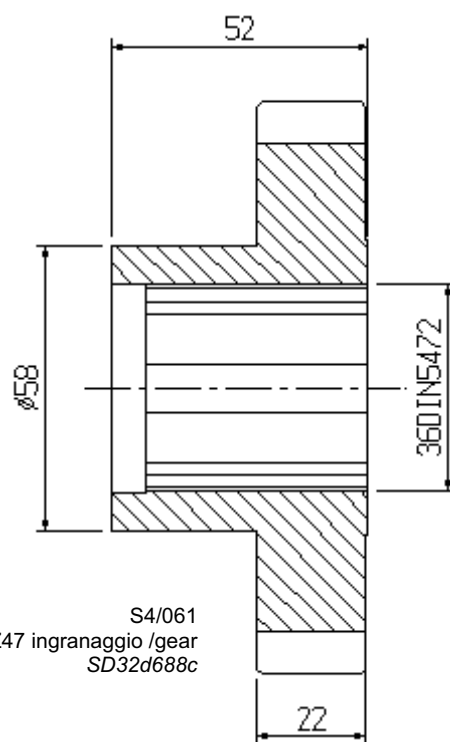

ATTACHMENTS AND SPARE PARTS

EINRICHTUNGEN UND ERSATZTEILE

S4/001
campana / sleeve SD32
376+329

S4/003
martelletto / toggle
390

S4/001B
campana / sleeve SD25
376+329

S4/008B
anello / ring
383

S4/011
anello / ring

S4/007A
boccola / sleeve
372

S4/055
Z42 ingranaggio /gear
VD25d689

S4/055B
Z45 ingranaggio /gear
SD25d689

S4/059
Z40 ingranaggio /gear
SD25d685

S4/060
Z70 ingranaggio / gear
SD32c687c

ALTRI PARTICOLARI FORNIBILISU RICHIESTA:
OTHER ITEMS AVAILABLE ON DEMAND:

SD32d1384 ingranaggio / gear
SD32d1382 ingranaggio / gear
SD32d3108d ingranaggio / gear
SD32c687a ingranaggio / gear
SD32d1815 ingranaggio / gear
SD32d690 ingranaggio / gear

S4/030P
perno / pin

S4/030R
rullo / roller

S4/031P
perno / pin

S4/031R
rullo / roller

S4/010
tubo portapinza / collet tube
341

S4/056
albero / shaft

S4/058
albero / shaft
SD63d121a