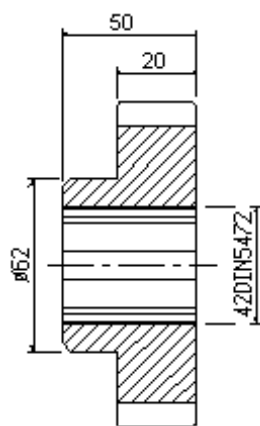

ATTACHMENTS AND SPARE PARTS

EINRICHTUNGEN UND ERSATZTEILE

S4/001
campana / sleeve SD32
376+329

S4/003
martelletto / toggle
390

S4/001B
campana / sleeve SD25
376+329

S4/008B
anello / ring
383

S4/011
anello / ring

S4/007A
boccola / sleeve
372

S4/055
Z42 ingranaggio /gear
VD25d689

S4/055B
Z45 ingranaggio /gear
SD25d689

S4/059
Z40 ingranaggio /gear
SD25d685

S4/060
Z70 ingranaggio / gear
SD32c687c

ALTRI PARTICOLARI FORNIBILISU RICHIESTA:
OTHER ITEMS AVAILABLE ON DEMAND: