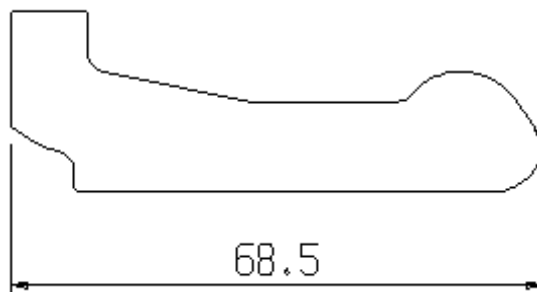

G12/001
Campana / sleeve
705-10-0016/001

G12/003
martelletto / toggle
705-10-0017/001