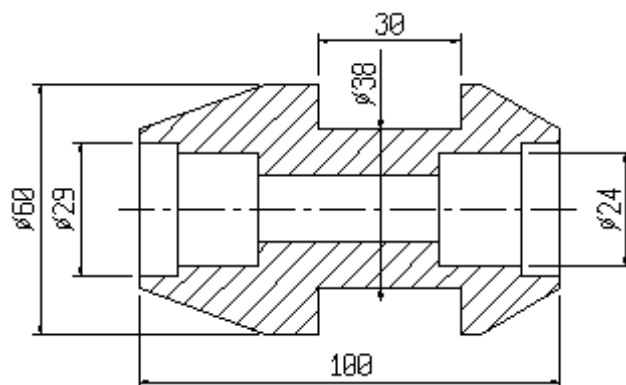

G9/001  
campana/sleeve  
AS82

G9/003  
martelletto/toggle AS82  
327-10-2130/002

G9/011  
mozzo/ring AS82

G9/004  
martelletto/toggle AS100  
347-10-2130/000

G9/030P  
perno / pin  
305-08-1410

G9/030R  
rullo / roller  
305-08-1420

G9/050A  
rullo / roller

G9/050B  
rullo / roller

G9/035P  
perno blocco centrale /  
centre block pivot

G9/035R  
rullo / roller

G5/040  
rullo / roller

G5/040B  
rullo / roller

G9/039  
ginocchiera / pivot