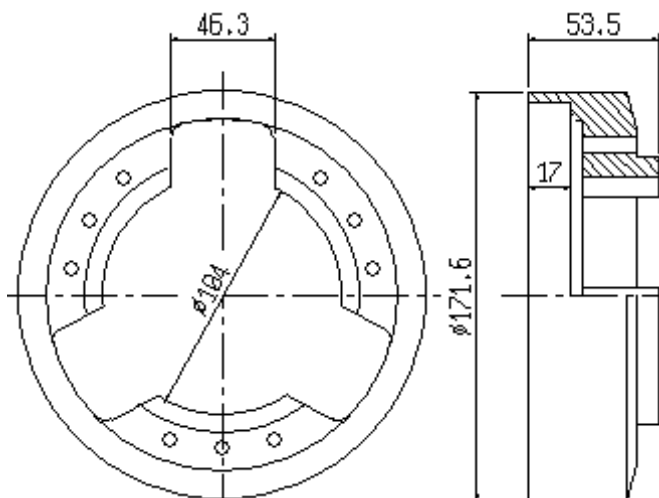

G9/001  
campana/sleeve  
AS82

G9/003  
martelletto/toggle AS82  
327-10-2130/002

G9/011  
mozzo/ring AS82

G9/004  
martelletto/toggle AS100  
347-10-2130/000

G9/030P  
perno / pin  
305-08-1410

G9/030R  
rullo / roller  
305-08-1420

G9/050A  
rullo / roller

G9/050B  
rullo / roller

G9/035P  
perno blocco centrale /  
centre block pivot

G9/035R  
rullo / roller

G5/040  
rullo / roller

G5/040B  
rullo / roller

G9/039  
ginocchiera / pivot