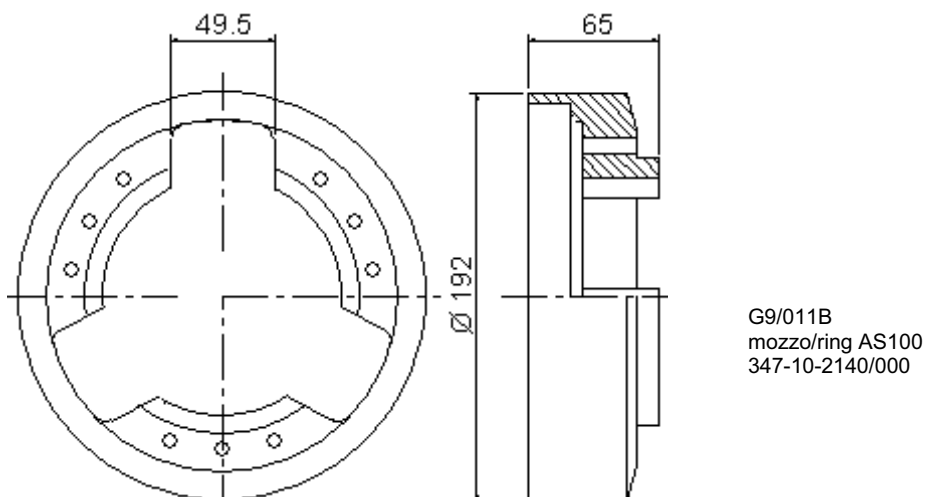

G9/001  
campana/sleeve  
AS82

G9/003  
martelletto/toggle AS82  
327-10-2130/002

G9/011  
mozzo/ring AS82

G9/004  
martelletto/toggle AS100  
347-10-2130/000

G9/030P  
perno / pin  
305-08-1410

G9/030R  
rullo / roller  
305-08-1420

G9/050A  
rullo / roller

G9/050B  
rullo / roller

G9/035P  
perno blocco centrale /  
centre block pivot

G9/035R  
rullo / roller

G5/040  
rullo / roller

G5/040B  
rullo / roller

G9/039  
ginocchiera / pivot