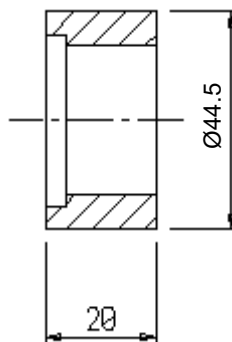

G9/001  
campana/sleeve  
AS82

G9/003  
martelletto/toggle AS82  
327-10-2130/002

G9/011  
mozzo/ring AS82

G9/004  
martelletto/toggle AS100  
347-10-2130/000

G9/030P  
perno / pin  
305-08-1410

G9/030R  
rullo / roller  
305-08-1420

G9/050A  
rullo / roller

G9/050B  
rullo / roller

G9/035P  
perno blocco centrale /  
centre block pivot

G9/035R  
rullo / roller

G5/040  
rullo / roller

G5/040B  
rullo / roller

G9/039  
ginocchiera / pivot