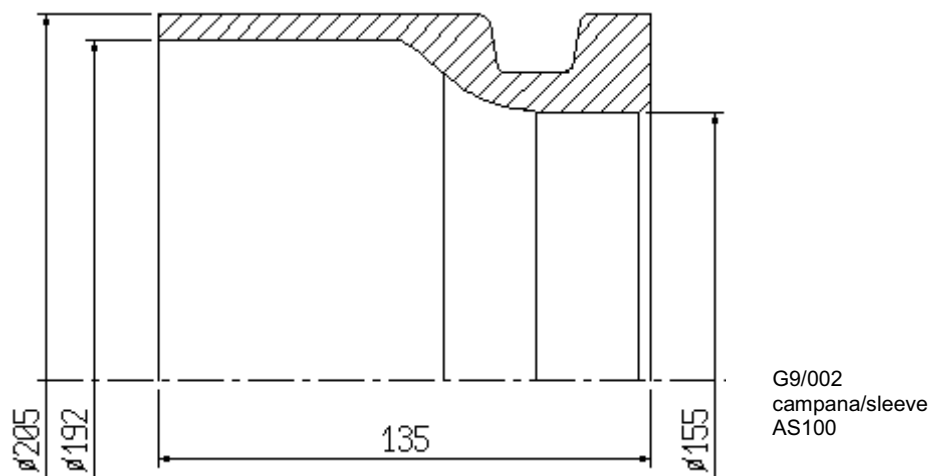

G9/001  
campana/sleeve  
AS82

G9/003  
martelletto/toggle AS82  
327-10-2130/002

G9/011  
mozzo/ring AS82

G9/004  
martelletto/toggle AS100  
347-10-2130/000

G9/030P  
perno / pin  
305-08-1410

G9/030R  
rullo / roller  
305-08-1420

G9/050A  
rullo / roller

G9/050B  
rullo / roller

G9/035P  
perno blocco centrale /  
centre block pivot

G9/035R  
rullo / roller

G5/040  
rullo / roller

G5/040B  
rullo / roller

G9/039  
ginocchiera / pivot