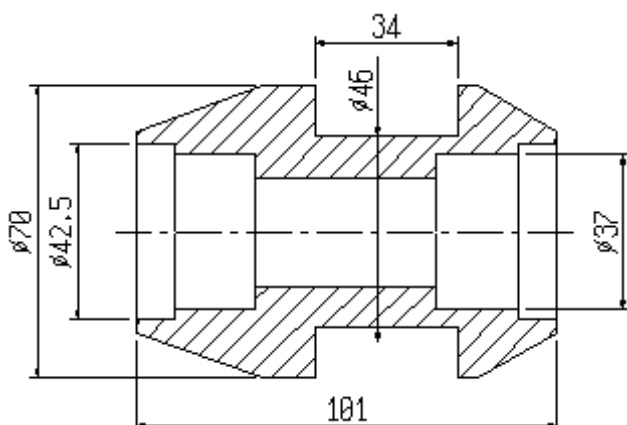

G9/001  
campana/sleeve  
AS82

G9/003  
martelletto/toggle AS82  
327-10-2130/002

G9/011  
mozzo/ring AS82

G9/004  
martelletto/toggle AS100  
347-10-2130/000

G9/030P  
perno / pin  
305-08-1410

G9/030R  
rullo / roller  
305-08-1420

G9/050A  
rullo / roller

G9/050B  
rullo / roller

G9/035P  
perno blocco centrale /  
centre block pivot

G9/035R  
rullo / roller

G5/040  
rullo / roller

G5/040B  
rullo / roller

G9/039  
ginocchiera / pivot