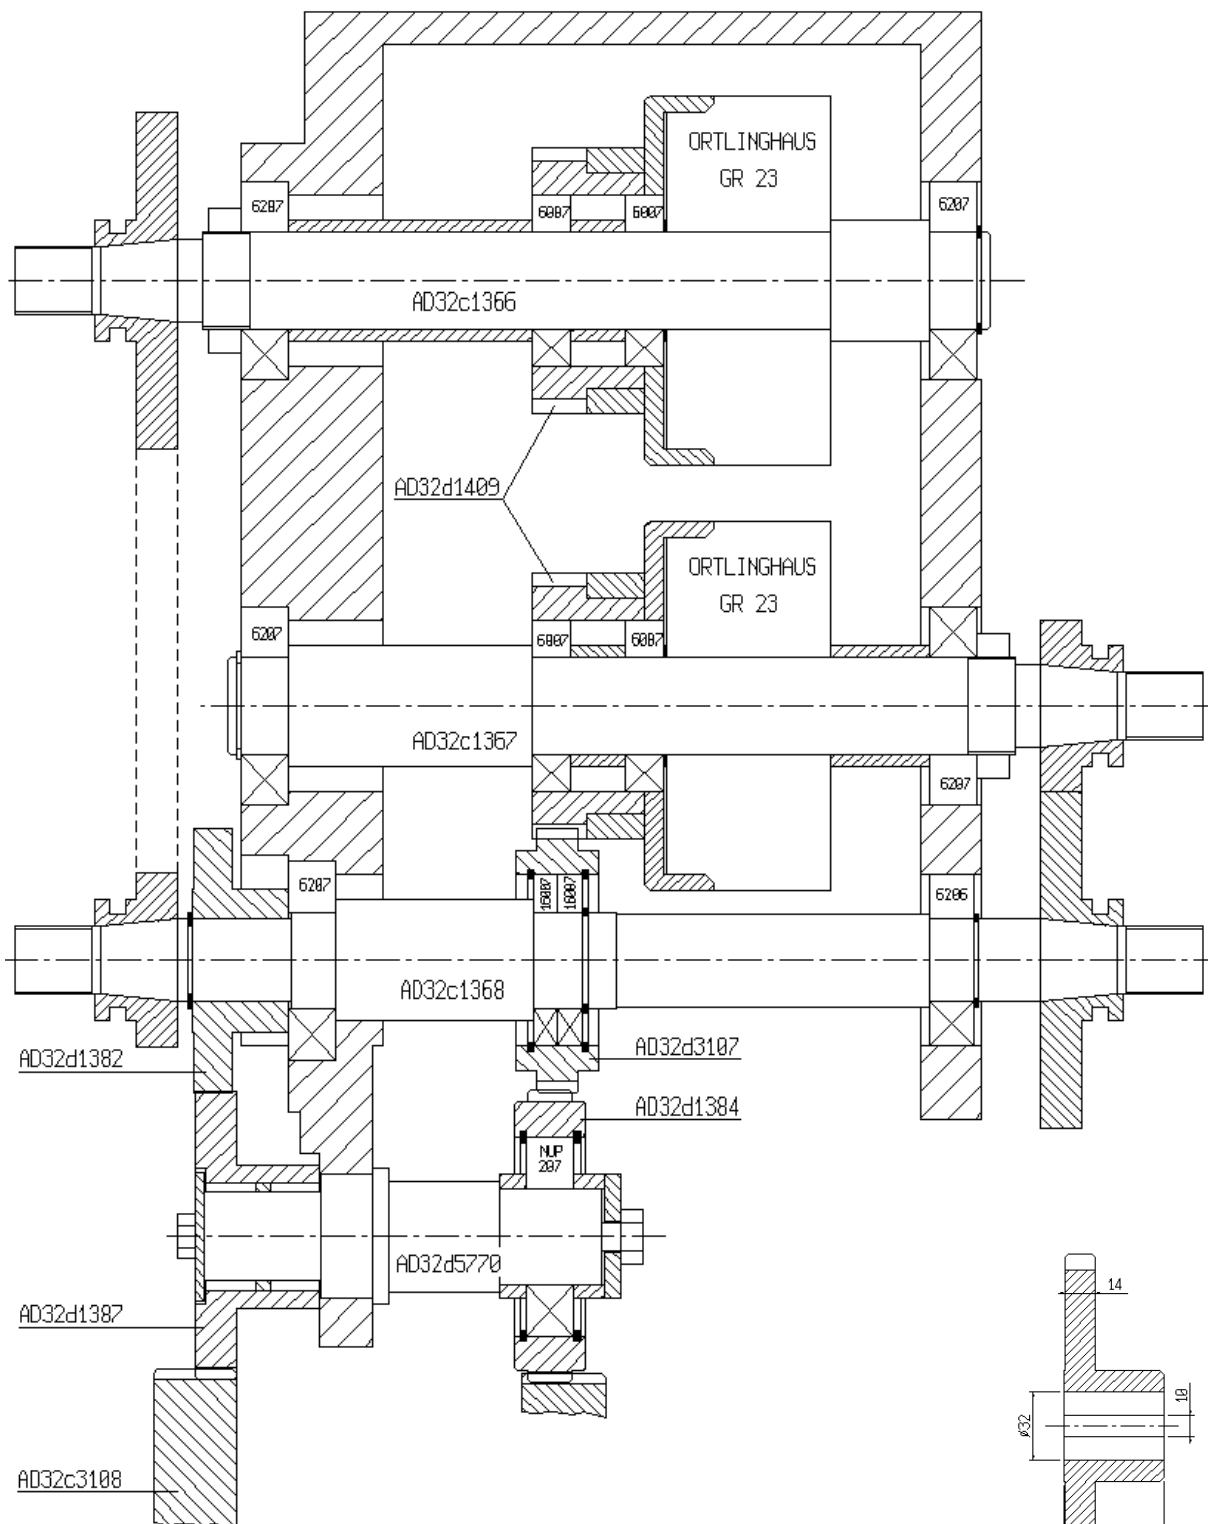

EINRICHTUNGEN UND ERSATZTEILE

RICAMBI PER APPARECCHIO FILETTATORE
SPARES FOR FULL THREADING ATTACHMENT

S10A/006
ingranaggio / gear Z43
AD32d1386