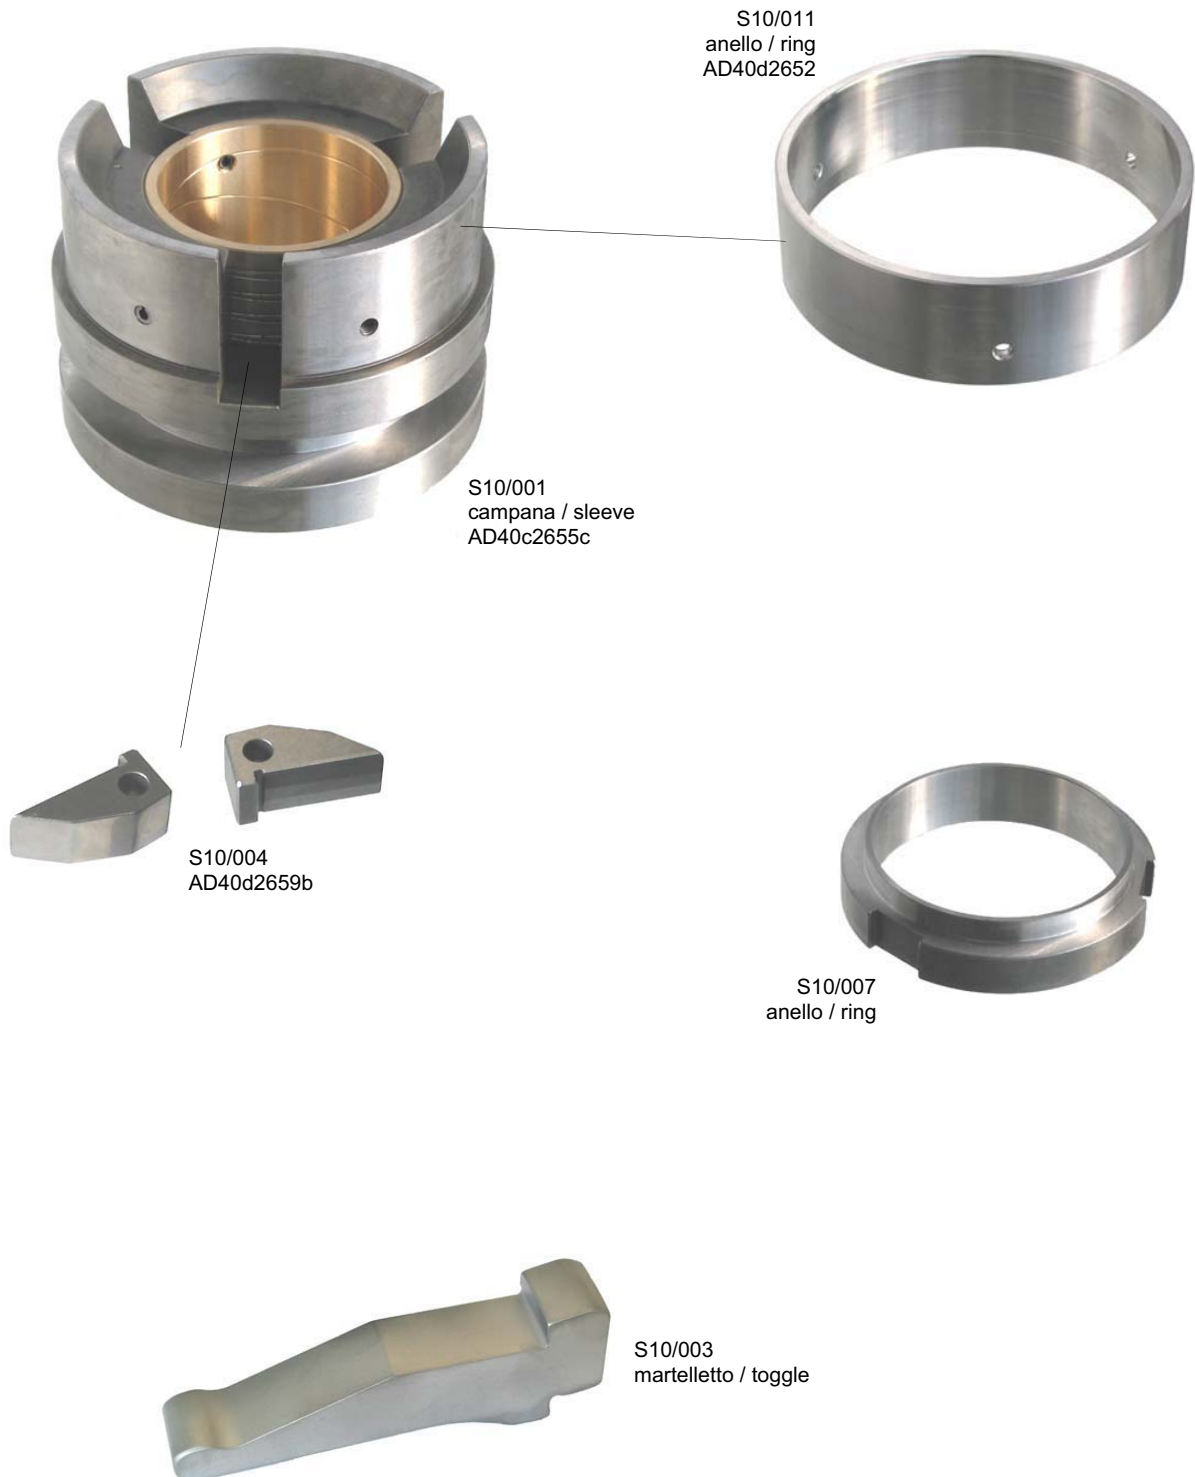

EINRICHTUNGEN UND ERSATZTEILE

RICAMBI PER APPARECCHIO FILETTATORE
SPARES FOR FULL THREADING ATTACHMENT

S10A/006
ingranaggio / gear Z43
AD32d1386